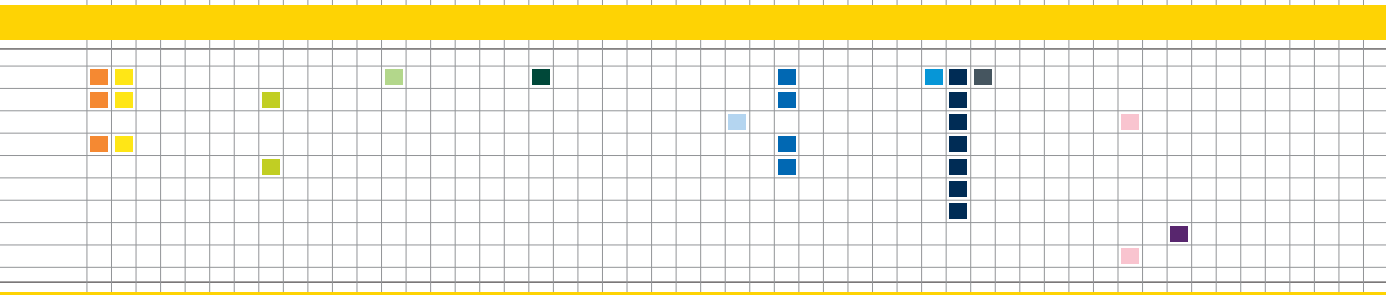

- 31 Naranja
- 03 Amarillo
- 96 Amarillo Golden
- 77 Pomelo
- 30 Mostaza
- 32 Amarillo Limón
- 118 Lima Limón
- 28 Pistacho
- 04 Verde
- 16 Verde Oliva
- 25 Verde Uva
- 69 Verde Lima
- 114 Verde Oasis
- 24 Verde Irish
- 20 Verde Kelly
- 83 Verde Grass
- 22 Verde Musgo
- 35 Verde Quirófano
- 56 Verde Botella
- 15 Verde Milliar
- 131 Lenón
- 13 Verde Kaki
- 12 Turquesa
- 42 Azul
- 74 Azul Capri
- 43 Azul Profundo
- 10 Celeste
- 91 Marina
- 05 Royal
- 103 Azul Clásico
- 99 Azul Eléctrico
- 65 Azulina
- 18 Azul Usado
- 79 Azul Malibú
- 100 Azul Océano
- 55 Azul Marino
- 90 Raf
- 54 Ciruela Pasa
- 120 Coral
- 41 Magenta
- 40 Fucsia
- 49 Rosa
- 48 Rosa Claro
- 78 Rosetón
- 113 Zumo De Uva
- 70 Violeta Pasa
- 121 Lila
- 122 Malva Oscuro
- 71 Púrpura
- 221 Amarillo Flór
- 223 Naranja Flór
- 224 Fucsia Flór
- 225 Lima