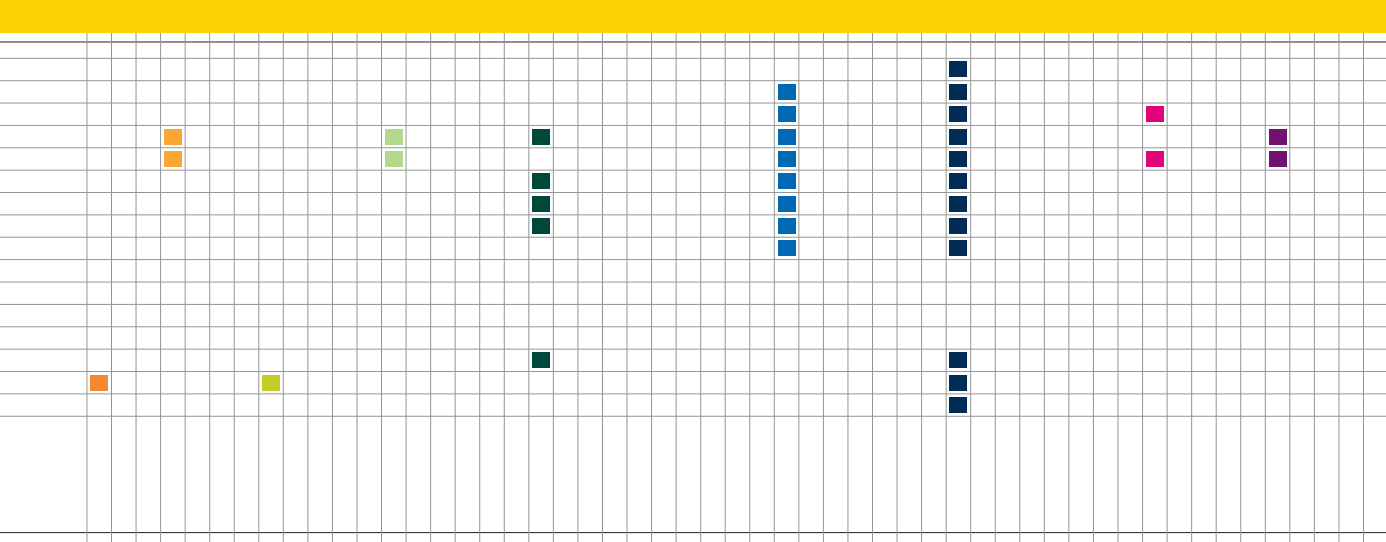

- 31 Naranja
- 03 Amarillo
- 96 Amarillo Golden
- 77 Pomelo
- 30 Mostaza
- 32 Amarillo Limón
- 118 Lima Limón
- 28 Pistacho
- 04 Verde
- 16 Verde Oliva
- 25 Verde Uva
- 69 Verde Lima
- 114 Verde Oasis
- 24 Verde Irish
- 20 Verde Kelly
- 83 Verde Grass
- 22 Verde Musgo
- 35 Verde Quirófano
- 56 Verde Botella
- 15 Verde Milliar
- 131 Lenón
- 13 Verde Kaki
- 12 Turquesa
- 42 Azul
- 74 Azul Capri
- 43 Azul Profundo
- 10 Celeste
- 91 Marina
- 05 Royal
- 103 Azul Clásico
- 99 Azul Eléctrico
- 65 Azulina
- 18 Azul Usado
- 79 Azul Malibú
- 100 Azul Océano
- 55 Azul Marino
- 90 Raf
- 54 Ciruela Pasa
- 120 Coral
- 41 Magenta
- 40 Fucsia
- 49 Rosa
- 48 Rosa Claro
- 78 Rosetón
- 113 Zumo De Uva
- 70 Violeta Pasa
- 121 Lila
- 122 Malva Oscuro
- 71 Púrpura
- 221 Amarillo Flór
- 223 Naranja Flór
- 224 Fucsia Flór
- 225 Lima