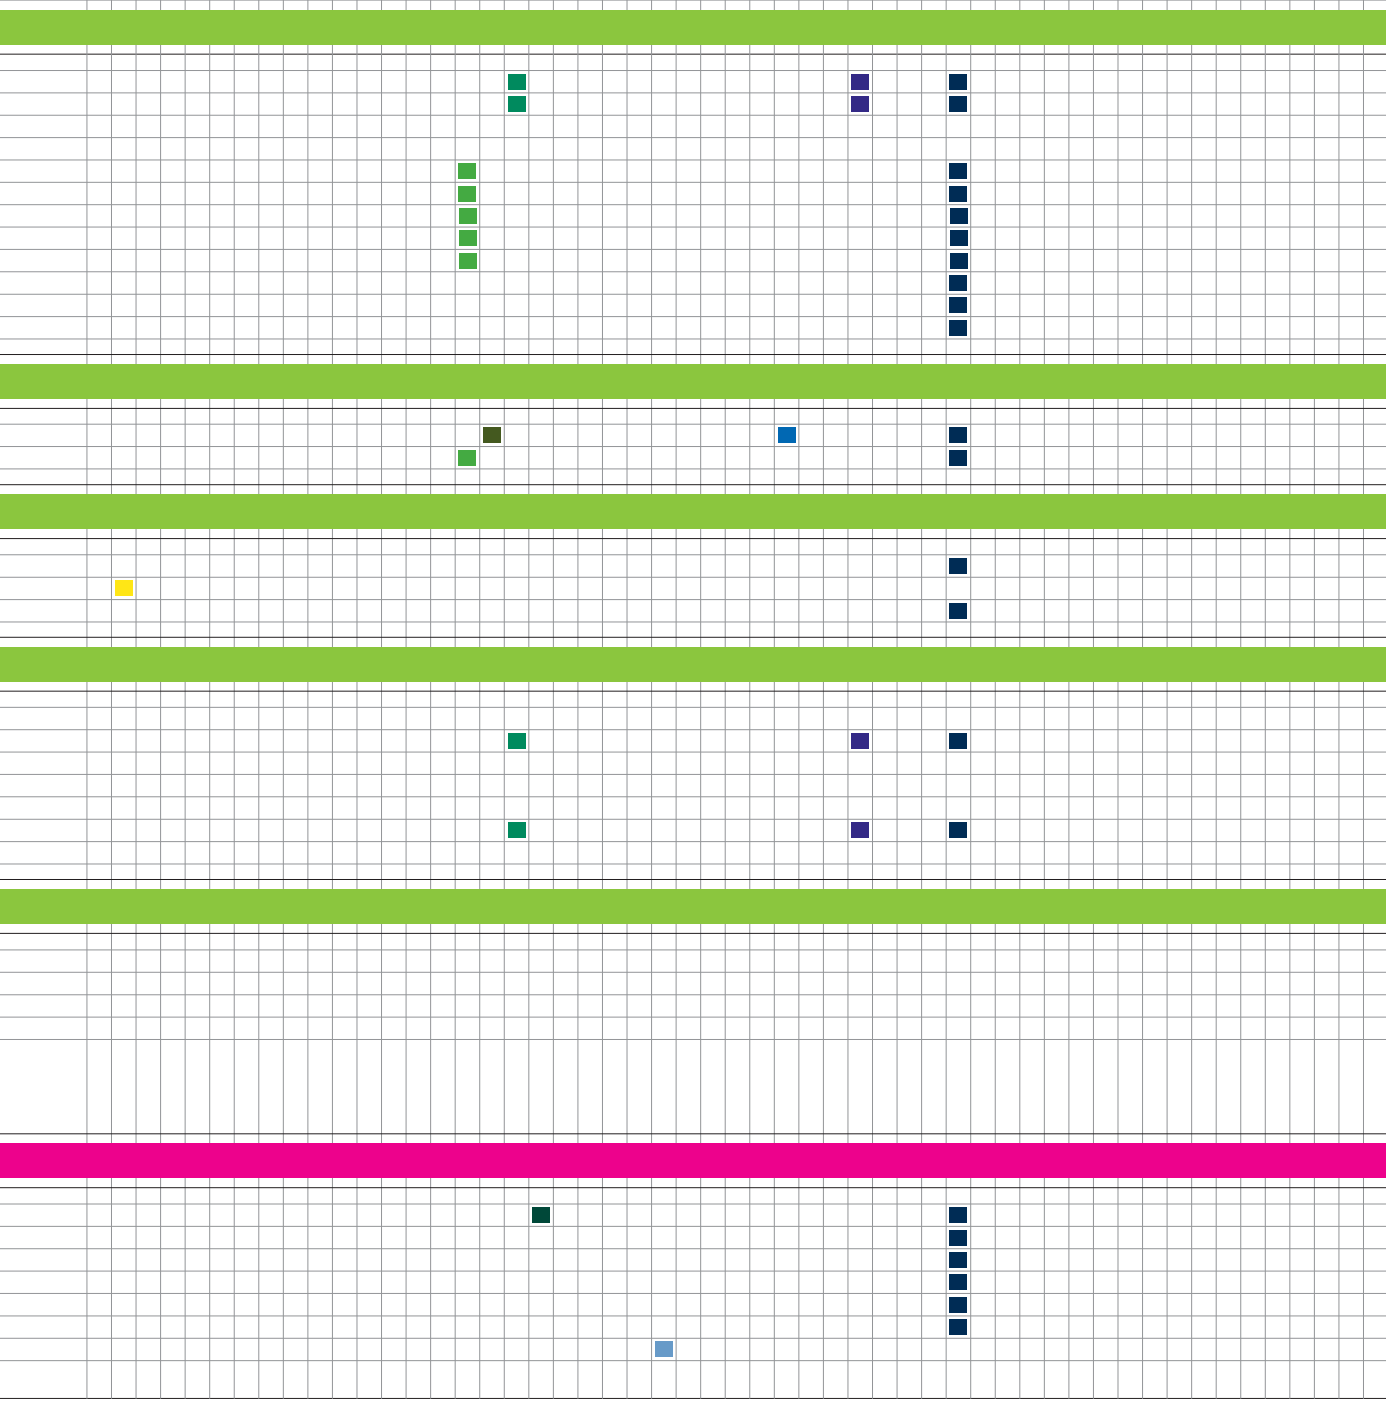

- 31 Naranja
- 03 Amarillo
- 96 Amarillo Golden
- 77 Pomelo
- 30 Mostaza
- 32 Amarillo Limón
- 118 Lima Limón
- 28 Pistacho
- 04 Verde
- 16 Verde Oliva
- 25 Verde Uva
- 69 Verde Lima
- 114 Verde Oasis
- 24 Verde Irish
- 20 Verde Kelly
- 83 Verde Grass
- 22 Verde Musgo
- 35 Verde Quirófano
- 56 Verde Botella
- 15 Verde Millar
- 131 Lenón
- 13 Verde Kaki
- 12 Turquesa
- 42 Azul
- 74 Azul Capri
- 43 Azul Profundo
- 10 Celeste
- 91 Marina
- 05 Royal
- 103 Azul Clásico
- 99 Azul Eléctrico
- 65 Azulina
- 18 Azul Usado
- 79 Azul Malibú
- 100 Azul Océano
- 55 Azul Marino
- 90 Raf
- 54 Ciruela Pasa
- 120 Coral
- 41 Magenta
- 40 Fucsia
- 49 Rosa
- 48 Rosa Claro
- 78 Rosetón
- 113 Zumo De Uva
- 70 Violeta Pasa
- 121 Lila
- 122 Malva Oscuro
- 71 Púrpura
- 221 Amarillo Flór
- 223 Naranja Flór
- 224 Fucsia Flór
- 225 Lima